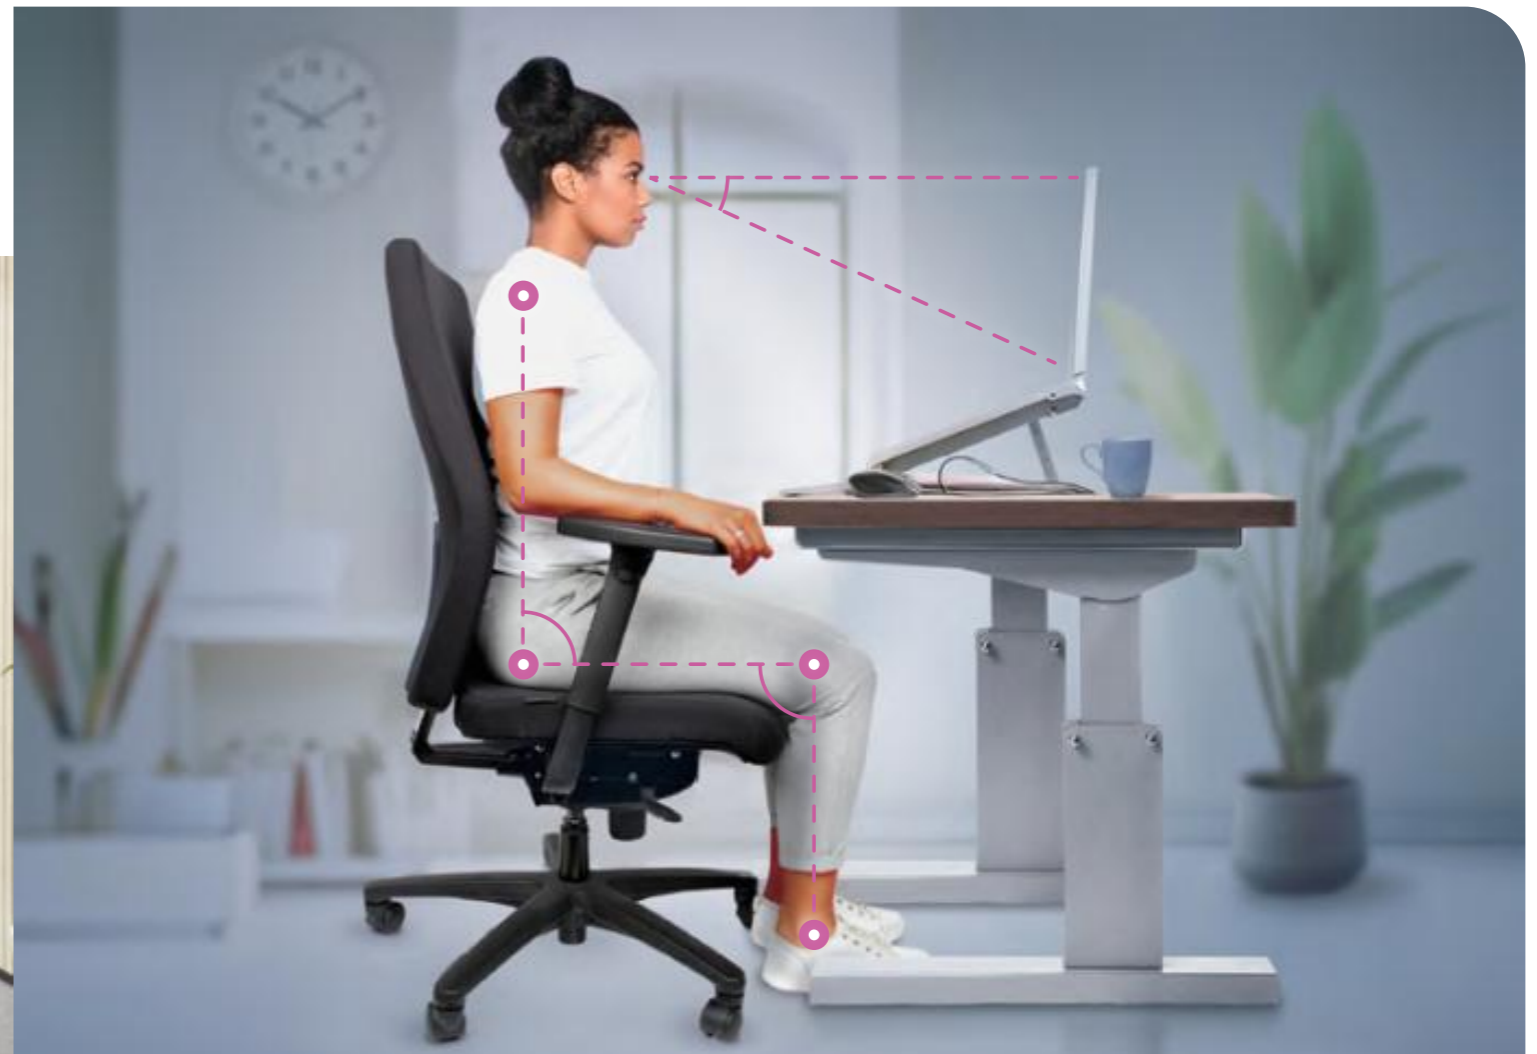

Ons assortiment ergonomische kussens is gemaakt van gerecycled schuim en stof en is ontworpen om ondersteuning en comfort te bieden waar u ook werkt. Complete serie van zit-, voet- en rugkussens

Breyta™ Ergonomische Accessoires

Ons assortiment draagbare ergonomische accessoires is ontworpen voor werken op kantoor, thuis en onderweg.

Fellowes

www.fellowes.com

DE BETERE MANIER VAN WERKEN

THUIS EN OP KANTOOR

Werkplek & ergonomie

In een prettige en ergonomische omgeving werk je een stuk aangenamer en productiever. Tijd dus om je werkplek onder de loep te nemen! Zowel thuis als op kantoor is het belangrijk te beschikken over de juiste producten. Dit gaat verder dan alleen een goede bureaustoel of een ergonomische muis.