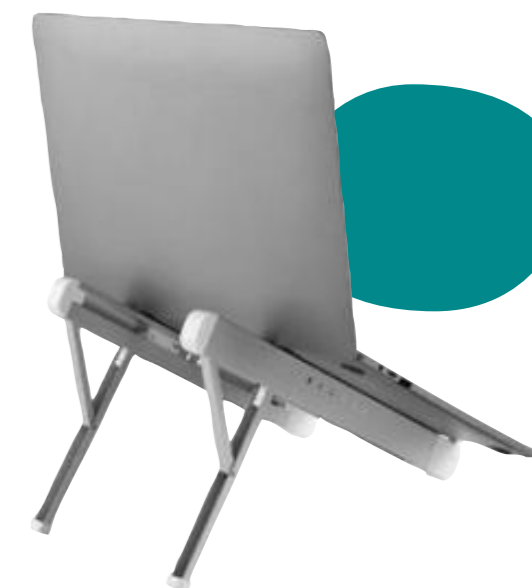

Laptopstandaard Neomounts

Universele laptopstandaard geschikt voor laptops van 11 tot 17 inch. Met een maximaal draagvermogen van 5 kg. De standaard heeft zes verschillende hoogteposities en een ultraslank opvouwbaar ontwerp.

Art.nr. 1396601	NSLS200	zwart-zilver	opvouwbaar
Art.nr. 1396602	NSLS010	zilver	opvouwbaar
Art.nr. 418217	NSLS075	zwart	
Art.nr. 418390	NSLS050	zilver	
Art.nr. 1401152	NSLS085	zwart