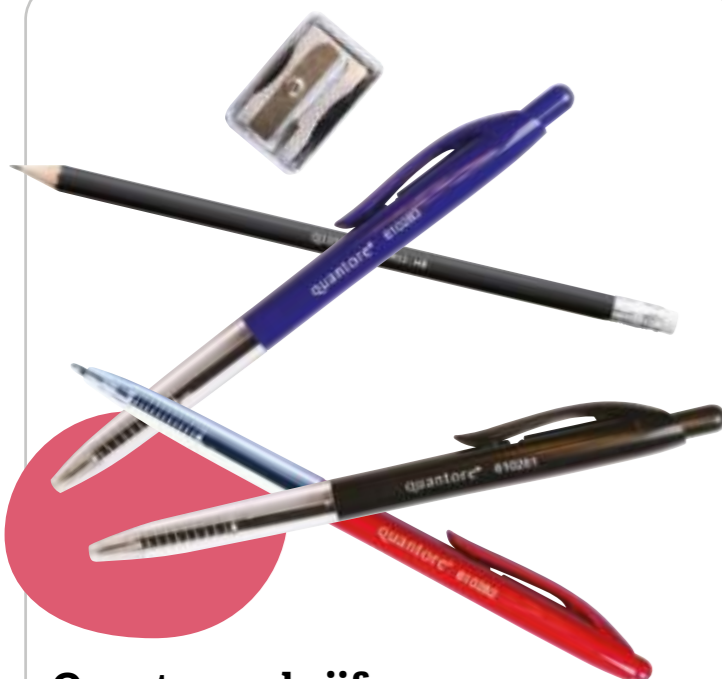

Quantore notitieboekjes

Quantore notitieboeken zijn handig in gebruik en ideaal voor al jouw aantekeningen. Verkrijgbaar in verschillende formaten en met of zonder spiraal.

Art.nr. 11441	A4	zwart
Art.nr. 1429458	A4	zwart flex
Art.nr. 1429456	A5	zwart flex
Art.nr. 11442	A5	zwart