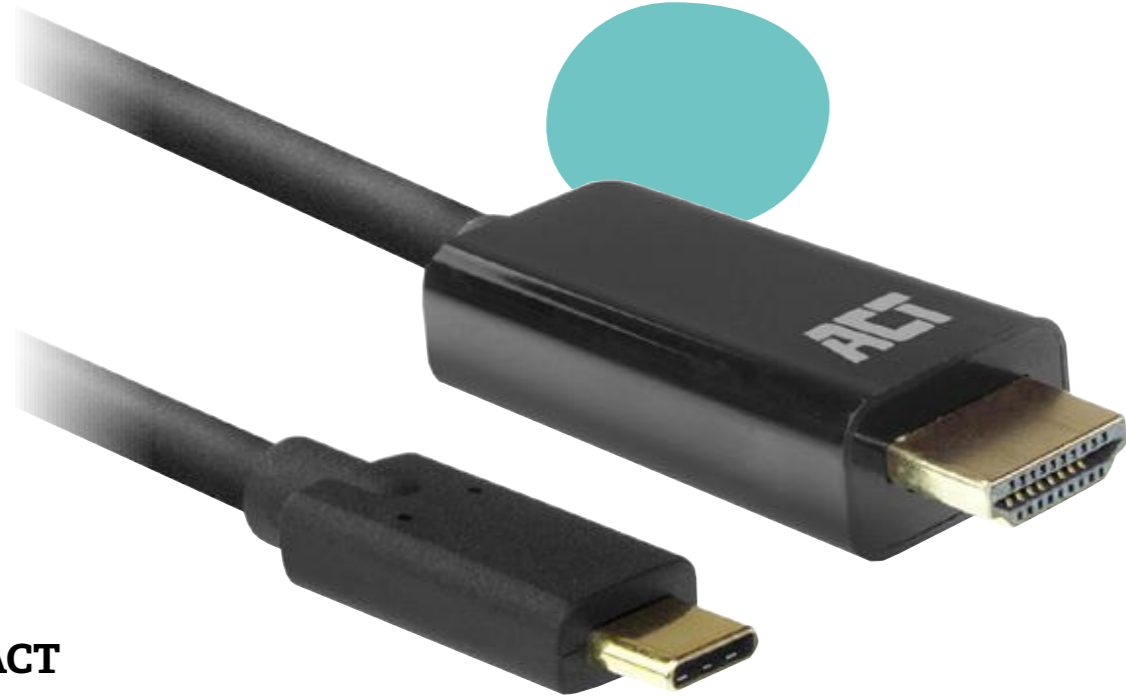

De HANNspree is een betrouwbare Full-HD-monitor met HDMI- en VGA-poort in een slank ontwerp en een frame-loze rand aan 3 zijden. Deze is ontwikkeld voor thuis- en kantoorgebruik en slaat een goed figuur in alle omgevingen met zijn slanke basisprofiel en past naadloos in moderne interieurs.

Art.nr. 1421158 HC225HFB 21,45 inch full-HD

Monitor HP

De HP-monitor biedt oogcomfort met een ingebouwd blauwlichtfilter, Full HD-resolutie, verstelbaarheid in vier richtingen, energiezuinige certificeringen, recyclebare verpakking en een ingebouwde USB 3.2-hub.

Art.nr. 1421156 E24 G4 24 inch IPS FHD

Computer en accessoires

Kabel ACT

Diverse kabels van het betrouwbare merk ACT.

Art.nr. 1423503	USB 3.2 naar USB-C	laad- en data	1 meter
Art.nr. 1423473	HDMI High speed	1.4	1,5 meter
Art.nr. 1423452	USB-C naar HDMI	60Hz	2 meter
Art.nr. 1423536	DisplayPort naar HDMI		1,8 meter