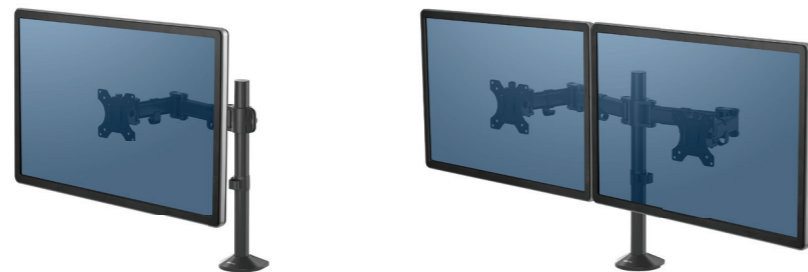

DE REFLEX SERIE

	Enkel	Dual
Product Nummer	Zwart: 436413	Zwart: 436414
Product Afmetingen (H x L x D)	550 x 116 x 490mm	550 x 116 x 726mm
Product Gewicht	3.0kg	4.2kg
Maximum Hoogte	450mm	
Reikwijdte	63.5 - 422mm	63.5 - 387mm
Roteren	360°	
Draaien	180°	
Kantelen	+/- 45°	
Draaibare Arm	180°	
VESA	75 x 75 / 100 x 100	
Bureau Compatibiliteit	Bureau dikte: 10 - 88mm | bureaudoorvoerbevestiging maat: 10.5 - 70mm	
Gewichtcapaciteit (kg)	8kg	8kg per arm
Maximum Montitor Maat (diagonal)	32" (812mm)	27" (685mm)
Garantie	3 jaar	

Getest door FIRA International Ltd om te voldoen aan de ergonomische eisen van de Europese gezondheids en veiligheidswetgeving: EN ISO 9241-5

Fellowes

MUURBEUGEL MONITORARMEN

Bevestig schermen en TV's aan de muur.