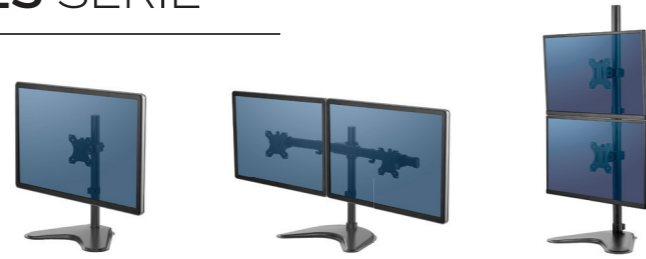

DE PROFESSIONAL SERIES SERIE

Getest door FIRA International Ltd om te voldoen aan de ergonomische eisen van de Europese gezondheids en veiligheidswetgeving: EN ISO 9241-5

	Enkel vrijstaand	Dubbel vrijstaand	Dubbel stappelen vrijstaand
Product Nummer	436415	436416	436417
Product Afmetingen (H x L x D)	465 x 390 x 280mm	465 x 805 x 316mm	902 x 389 x 279mm
Product Gewicht	2.67kg	4.87kgs	4.08kgs
Maximum Hoogte	465mm	465mm	905mm
Roteren	360°		
Draaien	120°		
Kantelen	+/- 45°	+/- 30°	+/- 45°
VESA	75 x 75 / 100 x 100		
Gewicht Capaciteit	8kgs	8kgs per arm	8kg per arm
Maximum Montitor Maat (diagonal)	32" (812mm)	27" (685mm)	32" (812mm)
Garantie	3 jaar