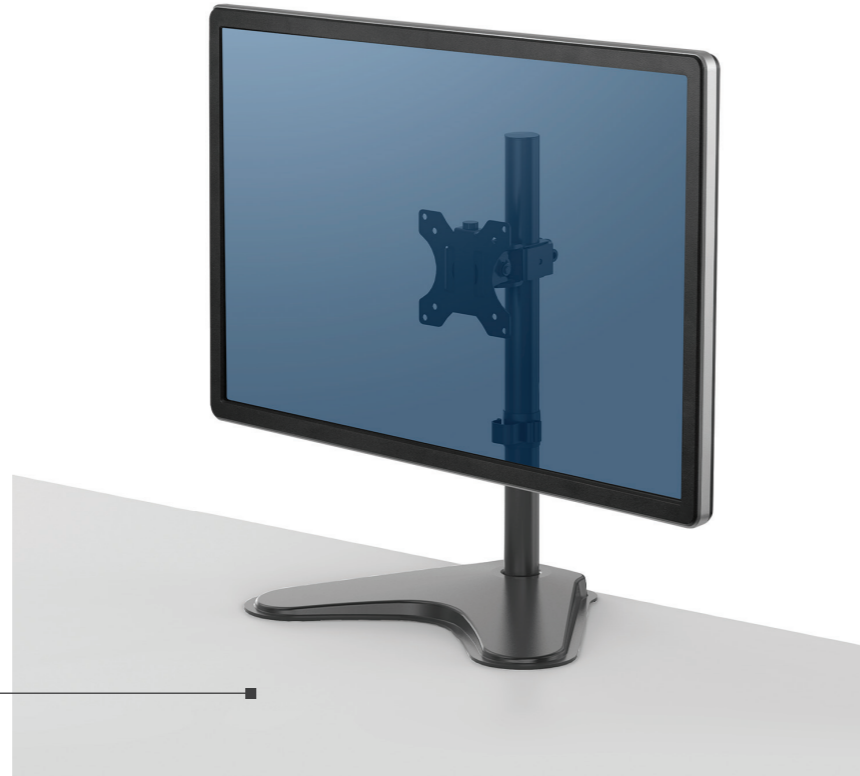

PROFESSIONAL SERIES EIGENSCHAPPEN

Creëer een productieve werkplek met één of meerdere beeldschermen en plaats deze op de juiste hoogte om spanning op de ogen, nek en schouders te voorkomen. Vrijstaand ontwerp helpt in ruimten waar een bureaulem of bureaudoorvoerbevestiging geen optie zijn.

Vrijstaand ontwerp

De gemakkelijkst op te zetten en gebruiksklare oplossing.