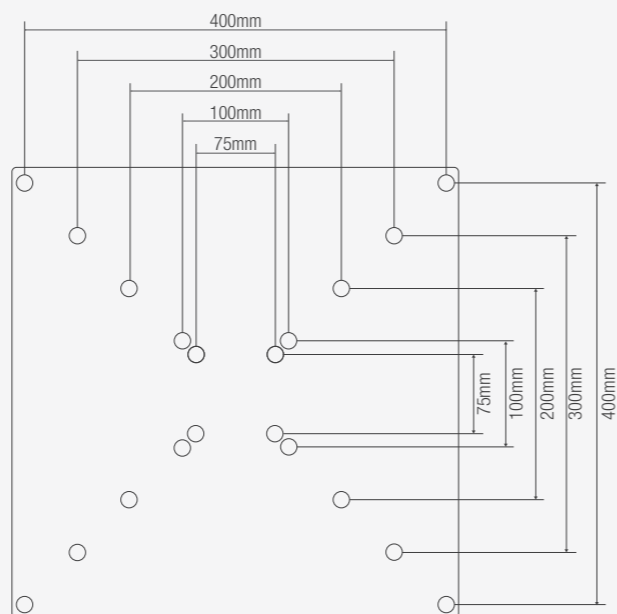

ROTAREN

De flexibiliteit om het beeldscherm 360° te roteren en het scherm zowel in landscape of portrait positie te gebruiken.

DRAAIEN

Het draaien van schermen naar binnen of naar buiten, biedt mogelijkheid om de schermen in de juiste hoek in te stellen om spanning op de ogen te verminderen. Extra handig bij gebruik van meerdere schermen.

KANTELEN

Het naar beneden of naar boven verstellen van het beeldscherm helpt voor een betere houding en minder spanning in de nek.

FIRA ACCREDITATIE

FIRA International is een onafhankelijke accrediteur van ergonomie producten. Dit logo geeft weer dat het relevante product voldoet aan de vereisten binnen de EU Gezondheids- en Veiligheidswetgeving: BS EN ISO 9241 ergonomische vereisten voor het werken op kantoor met computerschermen (VDT's): Deel 5: 1999 vereisten voor de indeling van de werkplek en de houding.

VESA VEREISTEN

Meeste beeldschermen hebben een VESA patroon op de achterkant van het scherm. VESA staat voor Video Electronic Standard Association en is een universele maat die wordt aangehouden door fabrikanten van beeldschermen.

De VESA maat zorgt ervoor dat je een monitor of TV kunt voorzien van een muurbeugel of monitorarm. De VESA maat is de afstand tussen de bevestigingspunten die zich achterop de monitor bevinden (zoals in de afbeelding hiernaast te zien is).

Fellowes monitorarmen zijn allemaal ontworpen met deze verschillende VESA maten.